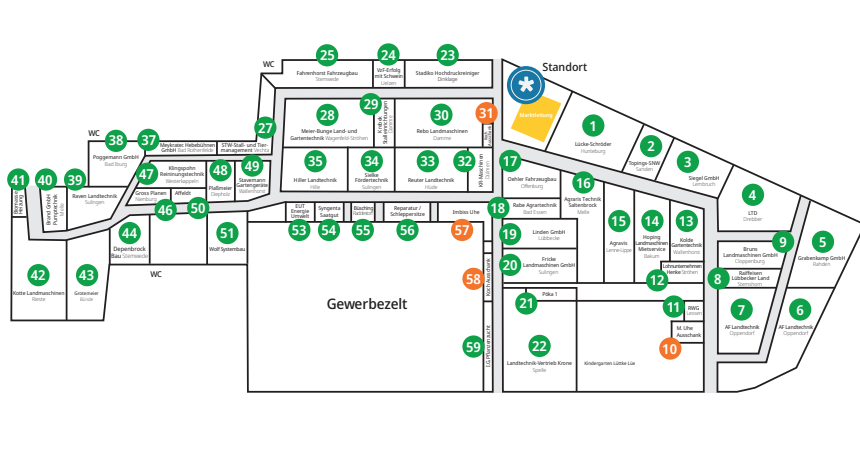

Landmaschinenschau | Navigation

- 1 Lücke-Schröder . Hunteburg
- 2 Topings-SNW . Sanden
- 3 Siegel GmbH . Lembruch
- 4 LTD . Drebber
- 5 Grabenkamp GmbH . Rahden
- 6 AF Landtechnik . Oppendorf
- 7 AF Landtechnik . Oppendorf
- 8 Raiffeisen Lübbecke Land . Stemshorn
- 9 Bruns Landmaschinen GmbH . Clobbenburg
- 10 M. Uhe Ausschank
- 11 RWG . Lessen
- 12 Lohnunternehmen Henke GmbH . Wagenfeld-Ströhen
- 13 Kolde-Gartentechnik . Wallenhorst
- 14 Hoping Landmaschinen Mietservice . Bakum
- 15 Agravis . Lenne-Lippe
- 16 Agraris Technik Saltenbrock . Melle
- 17 Oehler Fahrzeugbau GmbH . Offenburg
- 18 Rabe Agrartechnik . Bad Essen
- 19 Linden GmbH . Lübbecke
- 20 Fricke Landmaschinen GmbH . Sulingen
- 21 Pöka 1
- 22 Landtechnik-Vertrieb Krone . Spelle
- 23 Stadiko Hochdruckreiniger . Dinklage
- 24 VzF-Erfolg mit Schwein . Uelzen
- 25 Fahrenhorst Fahrzeugbau . Stemwede
- 27 STW – Stall- und Tiermanagement . Vechna
- 28 Meier-Bunge Landtechnik . Wagenfeld-Ströhen
- 29 Krebek Stalleinrichtungen . Damme
- 30 Rebo Landmaschinen . Damme
- 31 Koch Ausschank
- 32 KR-Maschinen . Dülmen
- 33 Reuter Landtechnik . Hüde
- 34 Sielke Fördertechnik . Sulingen
- 35 Hiller Landtechnik . Hille
- 37 Meykratec Hebebühnen GmbH . Bad Rothenfelde
- 38 Poggemann GmbH . Bad Iburg
- 39 Raven Landtechnik . Sulingen
- 40 Brand GmbH Pumptechnik . Melle
- 41 Biomasse Heizung
- 42 Kotte Landmaschinen . Rieste
- 43 Grotebauer . Bünde
- 44 Depenbrock Bau . Stemwede
- 46 Gross Planen . Nienburg
- 47 Klingspohn Reinigungstechnik . Westerkappeln
- 48 Plaßmeier . Diepholz
- 49 Stavermann Gartengeräte . Wallenhorst
- 50 Affeldt
- 51 Wolf Systembau
- 53 EUT Energie Umwelt - Biomasse
- 54 Syngenta Saatgut
- 55 Büsching . Raddestorf
- 56 Reparatur / Schleppersitze
- 57 Imbiss Uhe
- 58 Koch Ausschank
- 59 I.G. Pflanzenzucht